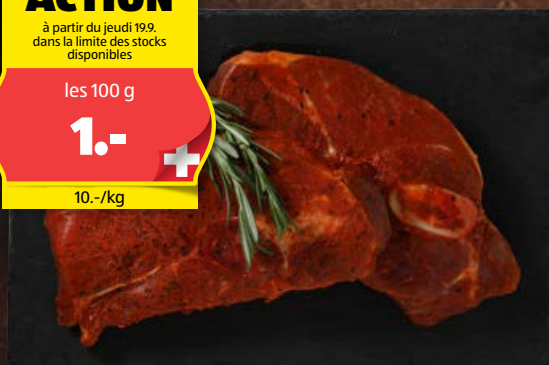

ACTION

à partir du jeudi 19.9.
dans la limite des stocks disponibles

les 100 g

1.- +

10.-/kg

COUNTRY'S
BEST

STEAK BŪCHERON

env. 600 g
725001

article de saison

la pièce

1.29

1.08/100 g