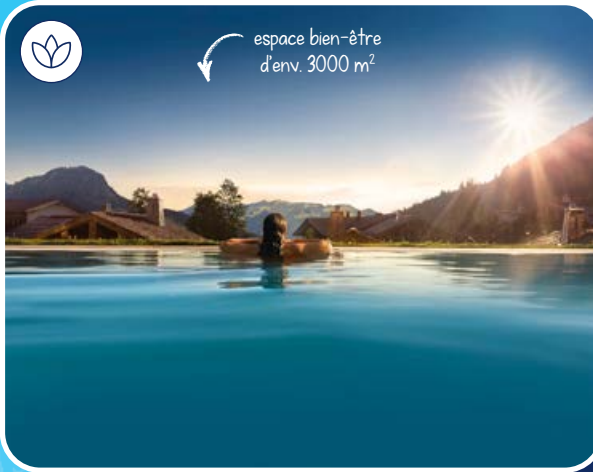

Réserve ici tes prochaines vacances bien-être et économise avec le code promo 50WELLNESS24

espace bien-être d'env. 3000 m²

BAD HINDELANG

Panoramahotel Oberjoch****sup.

2 nuits dès
426.-
par personne*

Ces prestations sont incluses