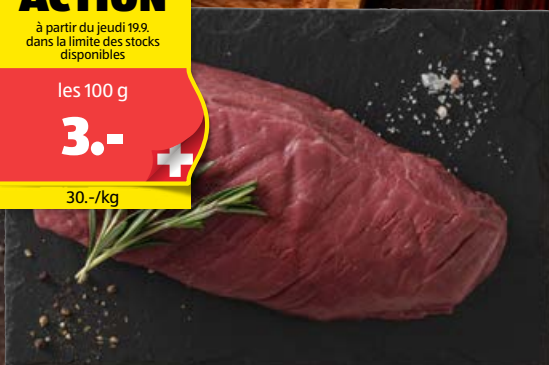

ACTION

à partir du jeudi 19.9.
dans la limite des stocks disponibles

les 100 g

3.- +

30.-/kg

COUNTRY'S
BEST

RUMSTEAK DE BŒUF

env. 800 g
60067