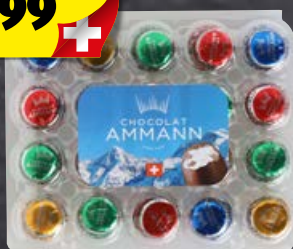

per confezione

3.99

2.-/100 g

CIOCCOLATINI «SCHOKO KÖPFLI»

200 g
72579

per confezione da 3*

9.95

13.27/kg