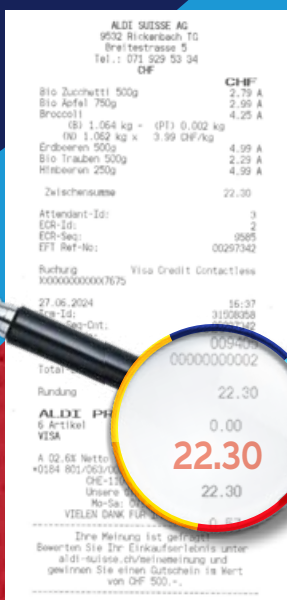

FRESCHEZZA AL 100% - SODDISFATTI O RIMBORSATI

Il nostro obiettivo è avere sempre frutta fresca. Sebbene arrivino nei tempi più brevi possibili dal produttore a noi, questi prodotti naturali talvolta possono non soddisfare le tue esigenze. In tal caso, puoi restituirli e ti rimborsiamo completamente l'importo pagato. Anche se te ne accorgi solo una volta arrivato a casa.

SODDISFATTI O RIMBORSATI

FRESCHEZZA AL 100%

GARANZIA

LA GARANZIA DEL PREZZO PIÙ BASSO DA ALDI