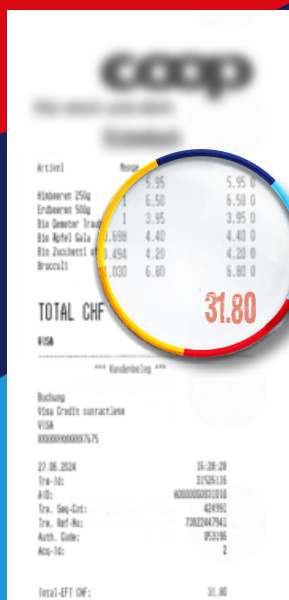

FRESCHEZZA AL 100% - SODDISFATTI O RIMBORSATI

Il nostro obiettivo è avere sempre frutta fresca. Sebbene arrivino nei tempi più brevi possibili dal produttore a noi, questi prodotti naturali talvolta possono non soddisfare le tue esigenze. In tal caso, puoi restituirli e ti rimborsiamo completamente l'importo pagato. Anche se te ne accorgi solo una volta arrivato a casa.

SODDISFATTI O RIMBORSATI

FRESCHEZZA AL 100%

GARANZIA

LA GARANZIA DEL PREZZO PIÙ BASSO DA ALDI